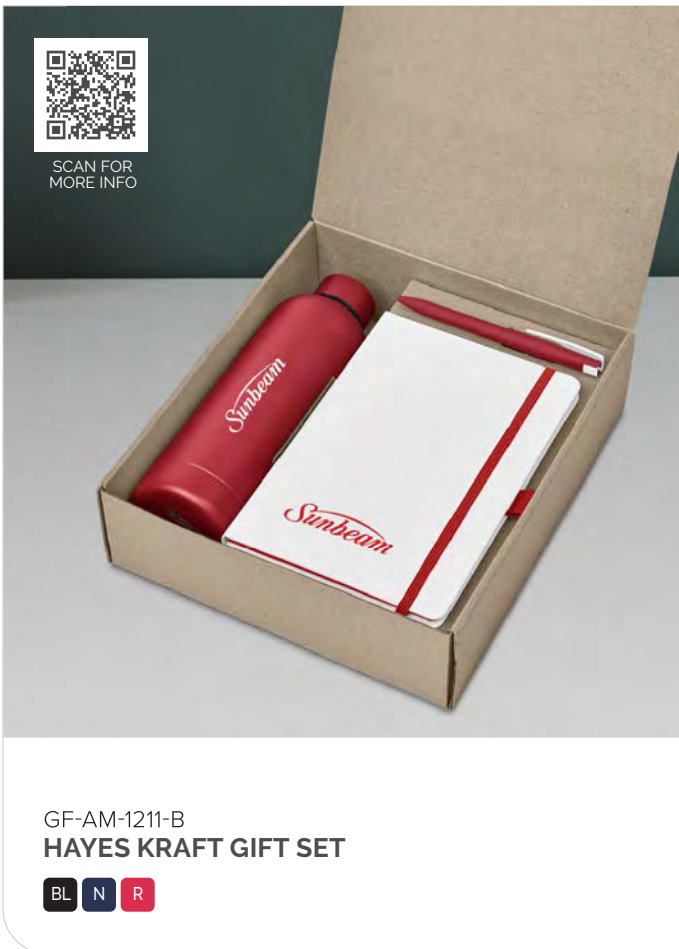

GF-AM-1101-B
GIBSON KRAFT GIFT SET

BL GY N R TO Y

SCAN FOR
MORE INFO

GIFTSET-7500
OMEGA ALLSTAR GIFT SET

BL BU

SCAN FOR MORE INFO

altitude

GF-AL-1243-B
**ALTITUDE GOODWYN
GIFT SET**